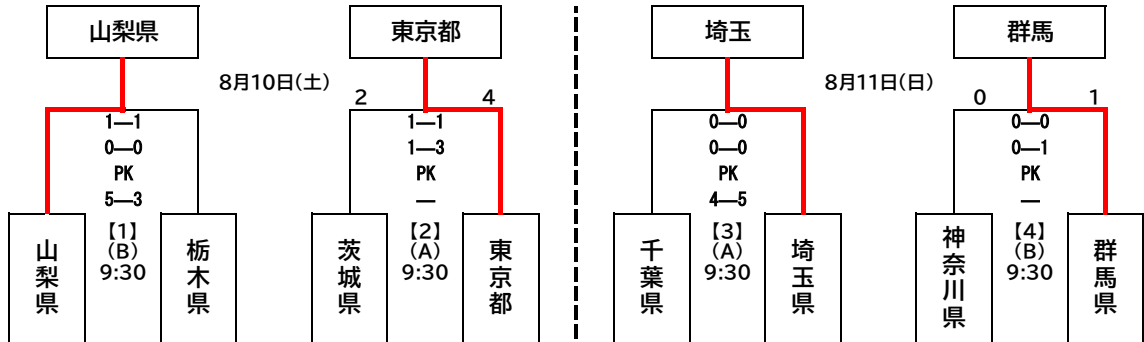

組合せ

第78回国民スポーツ大会関東ブロック大会 サッカー競技

少年男子

(A) 韮崎市中央公園陸上競技場
(B) 韮崎市中央公園芝生広場

成年女子

(A) 昭和町押原公園天然芝
(B) 昭和町押原公園人工芝

少年女子

(A) 昭和町押原公園天然芝
(B) 昭和町押原公園人工芝

U16リーグ結果

Aブロック	1位	埼玉県	2位	茨城県	3位	山梨県	4位	栃木県
Bブロック	1位	千葉県	2位	東京都	3位	神奈川県	4位	群馬県