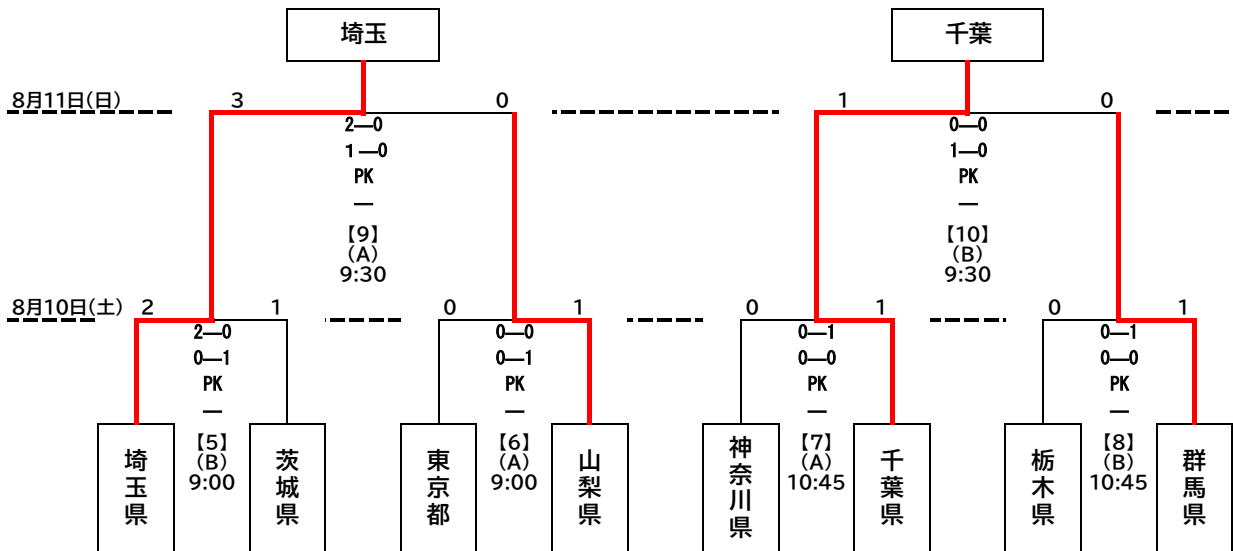

組合せ

第78回国民スポーツ大会関東ブロック大会 サッカー競技

少年男子

(A) 韮崎市中央公園陸上競技場
(B) 韮崎市中央公園芝生広場

成年女子

(A) 昭和町押原公園天然芝
(B) 昭和町押原公園人工芝

少年女子

(A) 昭和町押原公園天然芝
(B) 昭和町押原公園人工芝

U16リーグ結果

Aブロック	1位	埼玉県	2位	茨城県	3位	山梨県	4位	栃木県
Bブロック	1位	千葉県	2位	東京都	3位	神奈川県	4位	群馬県